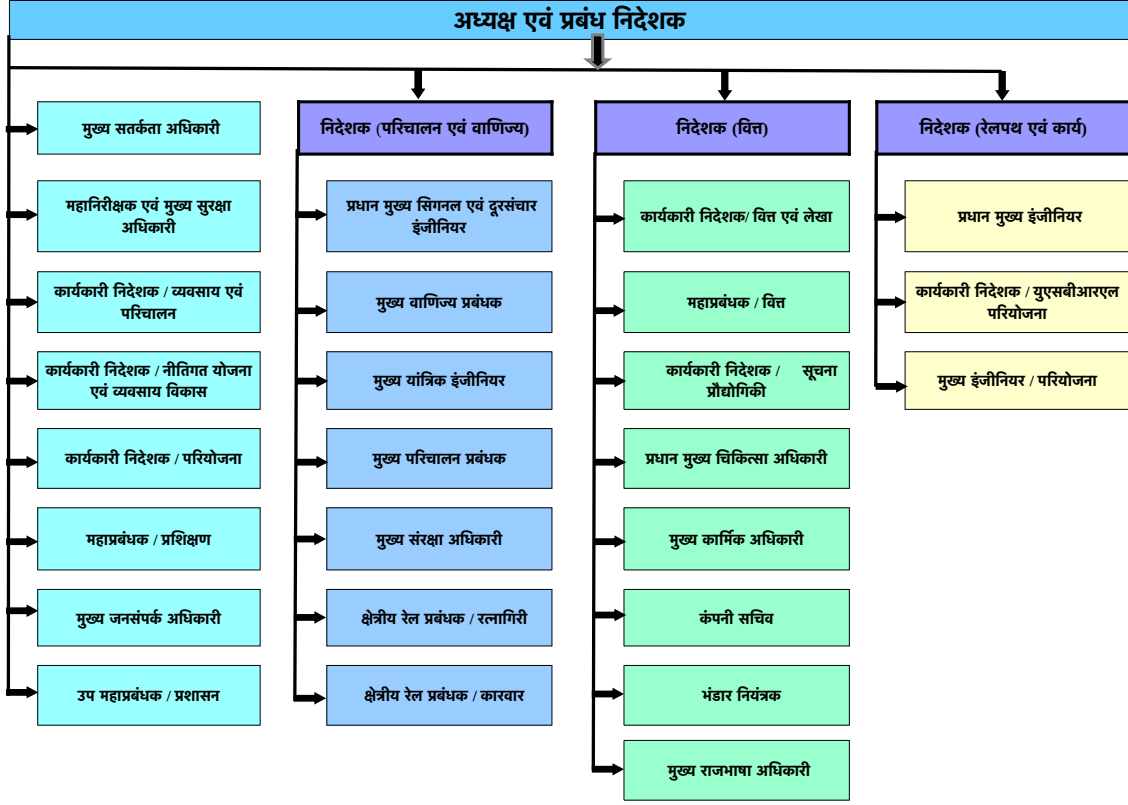

कोंकण रेलवे कॉर्पोरेशन लिमिटेड

संगठनात्मक चार्ट

अद्यतन अप्रैल 2026